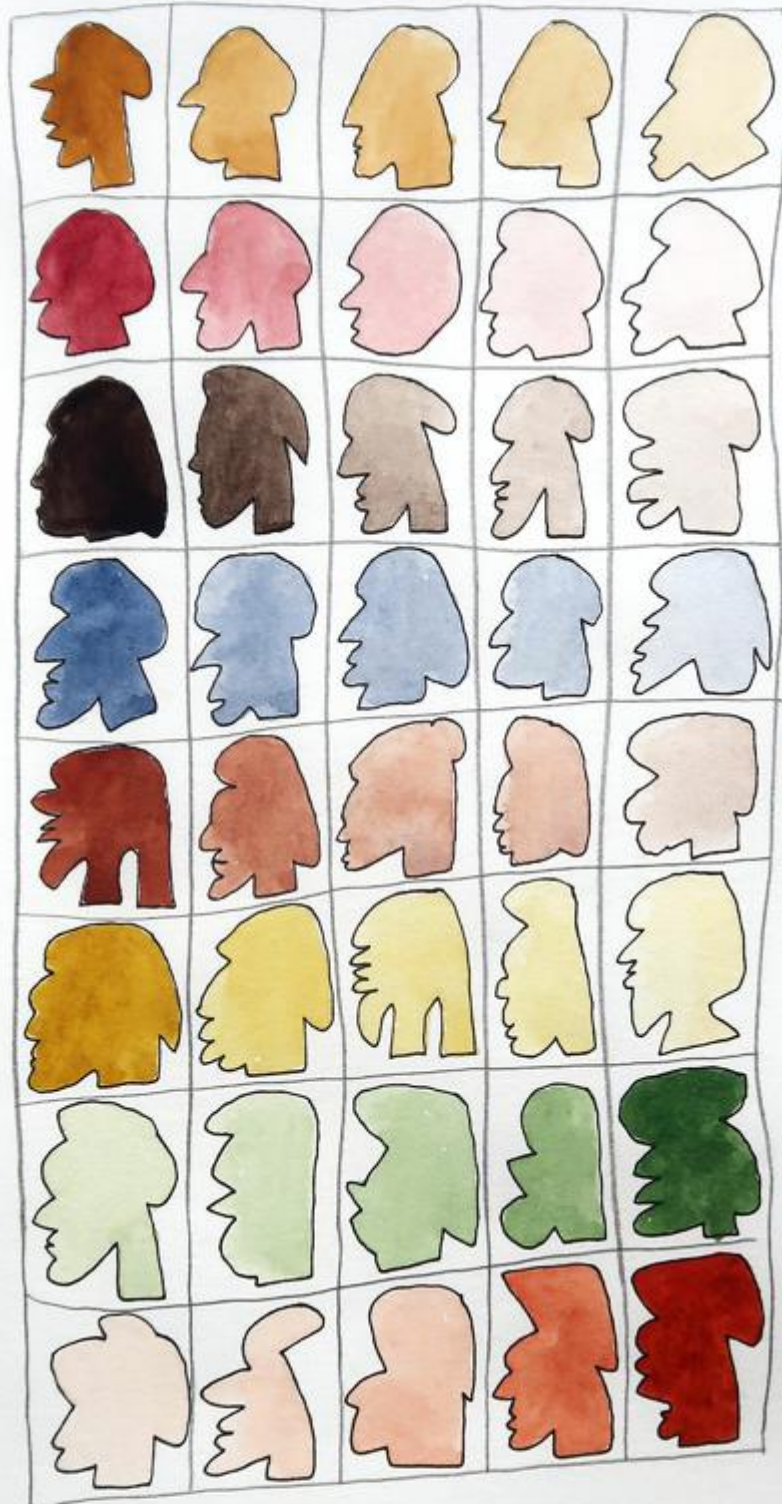

Bram Van Meervelde

Quarantaine drawings
2020

Galerie Transit

art@transit.be | www.transit.be

all drawings: A4 [29,7 x 21cm] , pen (balpen) & aquarel op 170gr, zuurvrij papier

QUARANTE TEINTE

quaranteint

quarante teinte

QUARANTE TEINTE.

**q
u
a
r
a
n
t
e
.
t
e
i
n
t
e**

quaranteint

Color palette

not available

not available

SOLIDARITY 20/03/20

not available