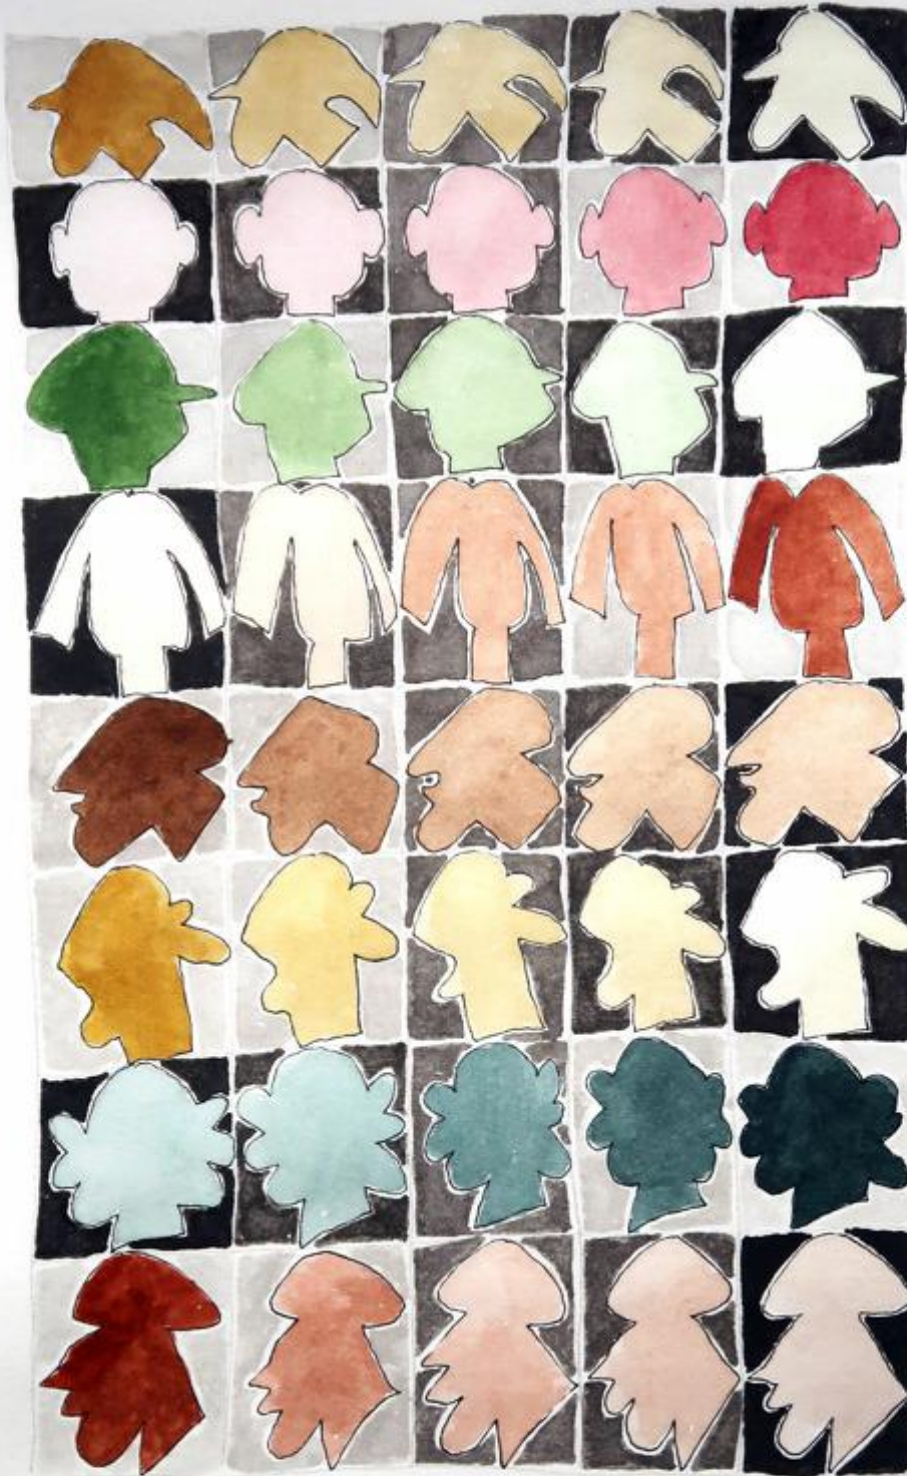

Bram Van Meervelde

Quarantaine drawings
2020

Galerie Transit

art@transit.be | www.transit.be

all drawings: A4 [29,7 x 21cm] , pen (balpen) & aquarel op 170gr, zuurvrij papier

QUARANTE TEINTE

quaranteint

quarante teinte

QUARANTE TEINTE.

**q
u
a
r
a
n
t
e
.
t
e
i
n
t
e**

quaranteint

Color palette

not available

not available

SOLIDARITY 20/03/20

not available