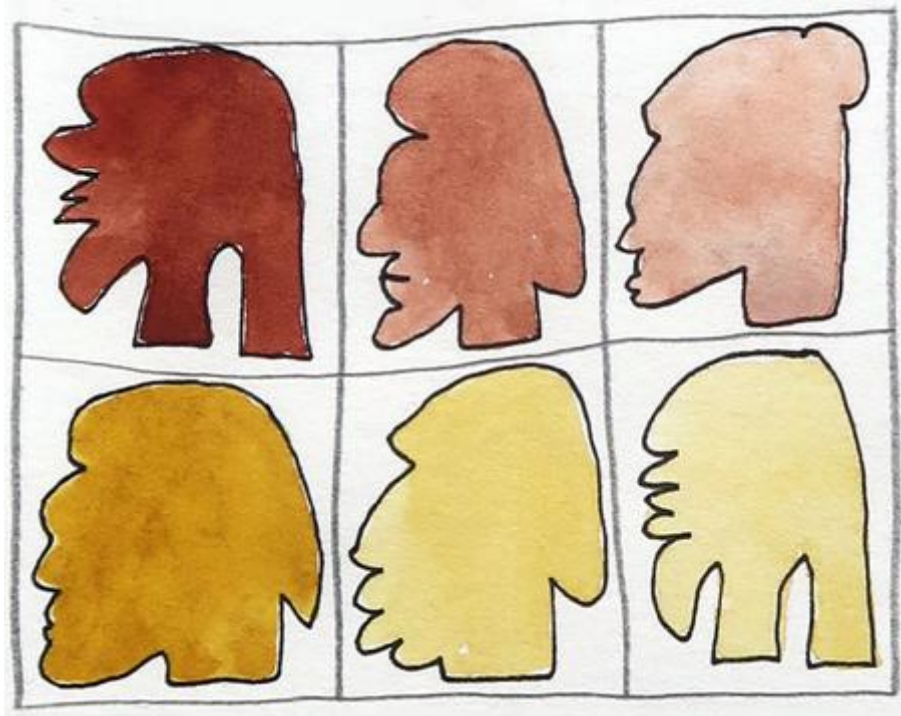

Bram Van Meervelde

Quarantaine drawings
2020

Galerie Transit

art@transit.be | www.transit.be

all drawings: A4 [29,7 x 21cm] , pen (balpen) & aquarel op 170gr, zuurvrij papier

QUARANTE TEINTE

quaranteint

quarante teinte

QUARANTE TEINTE.

**q
u
a
r
a
n
t
e
.
t
e
i
n
t
e**

quaranteint

Color palette

not available

not available

SOLIDARITY 20/03/20

not available