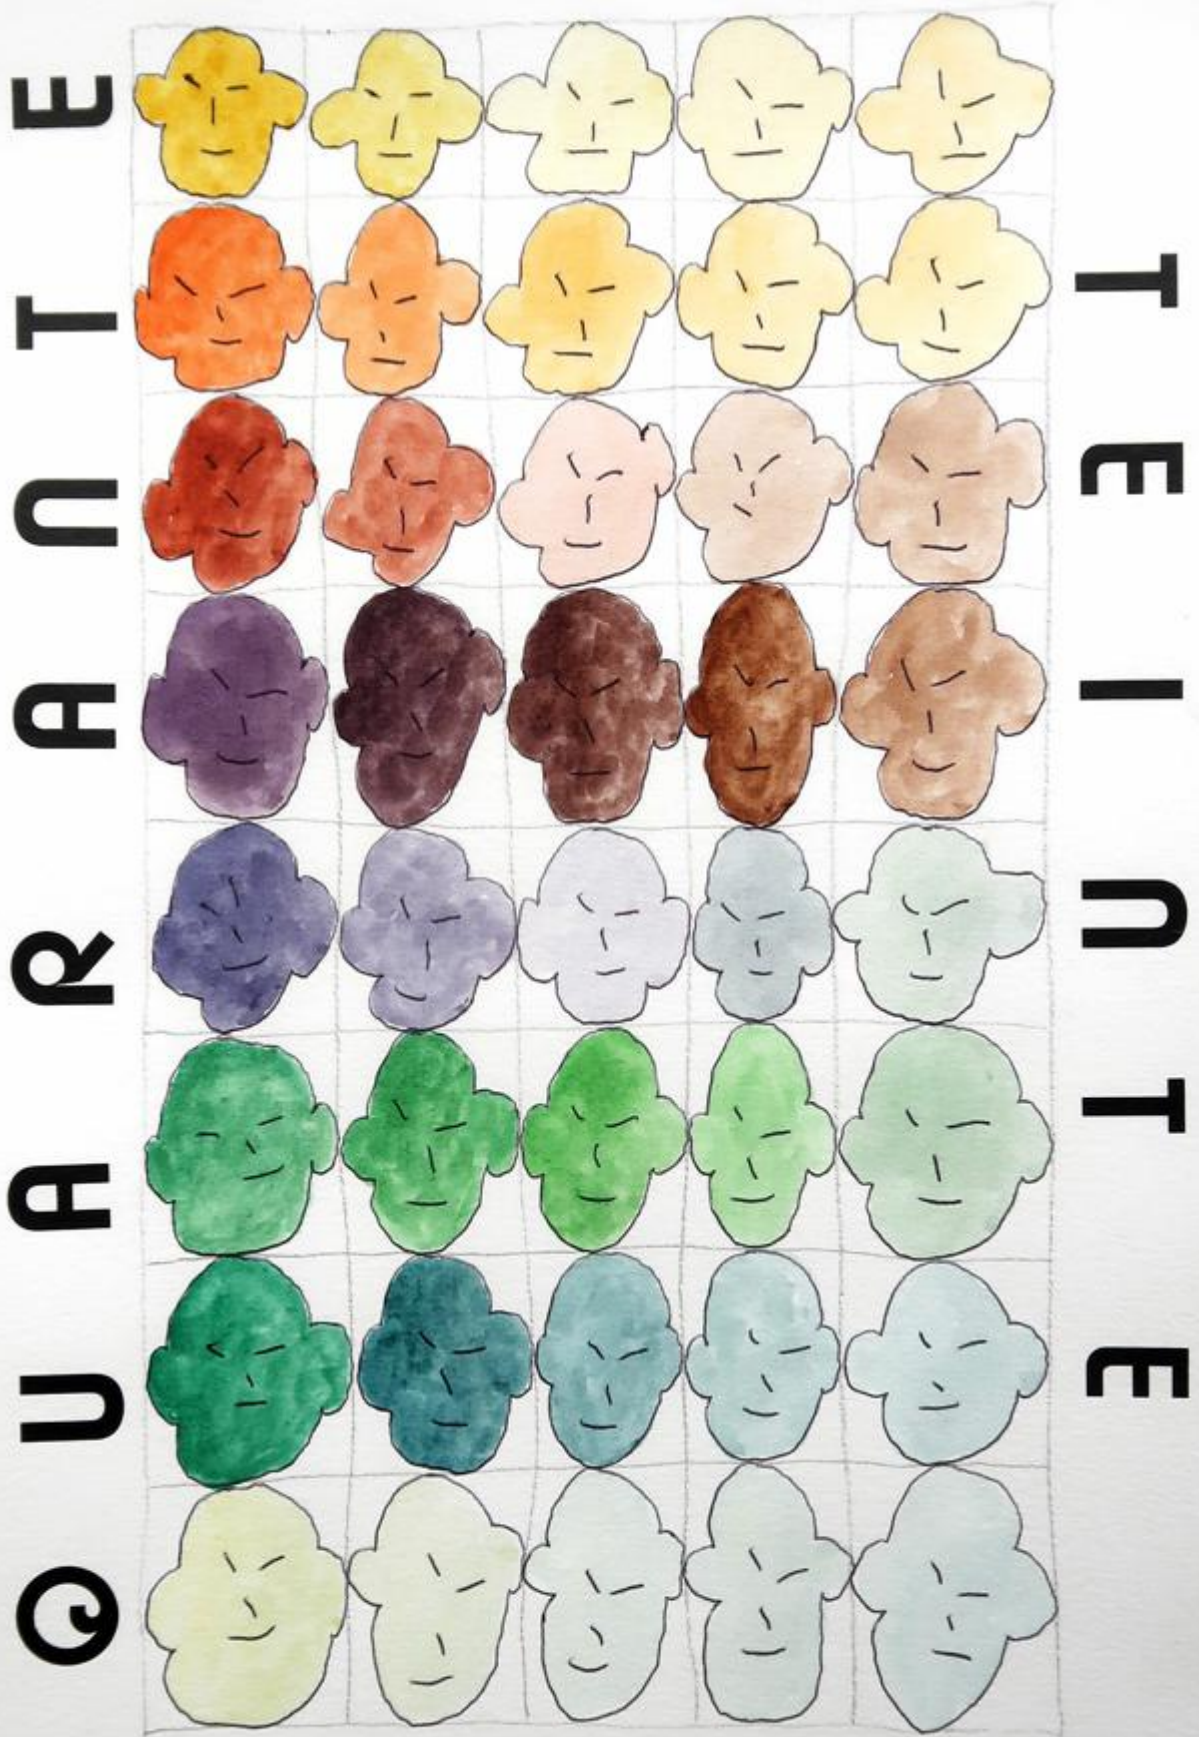

Bram Van Meervelde

Quarantaine drawings
2020

Galerie Transit

art@transit.be | www.transit.be

all drawings: A4 [29,7 x 21cm] , pen (balpen) & aquarel op 170gr, zuurvrij papier

QUARANTE TEINTE

quaranteint

quarante teinte

QUARANTE TEINTE.

**q
u
a
r
a
n
t
e
.
t
e
i
n
t
e**

quaranteint

Color palette

not available

not available

SOLIDARITY 20/03/20

not available