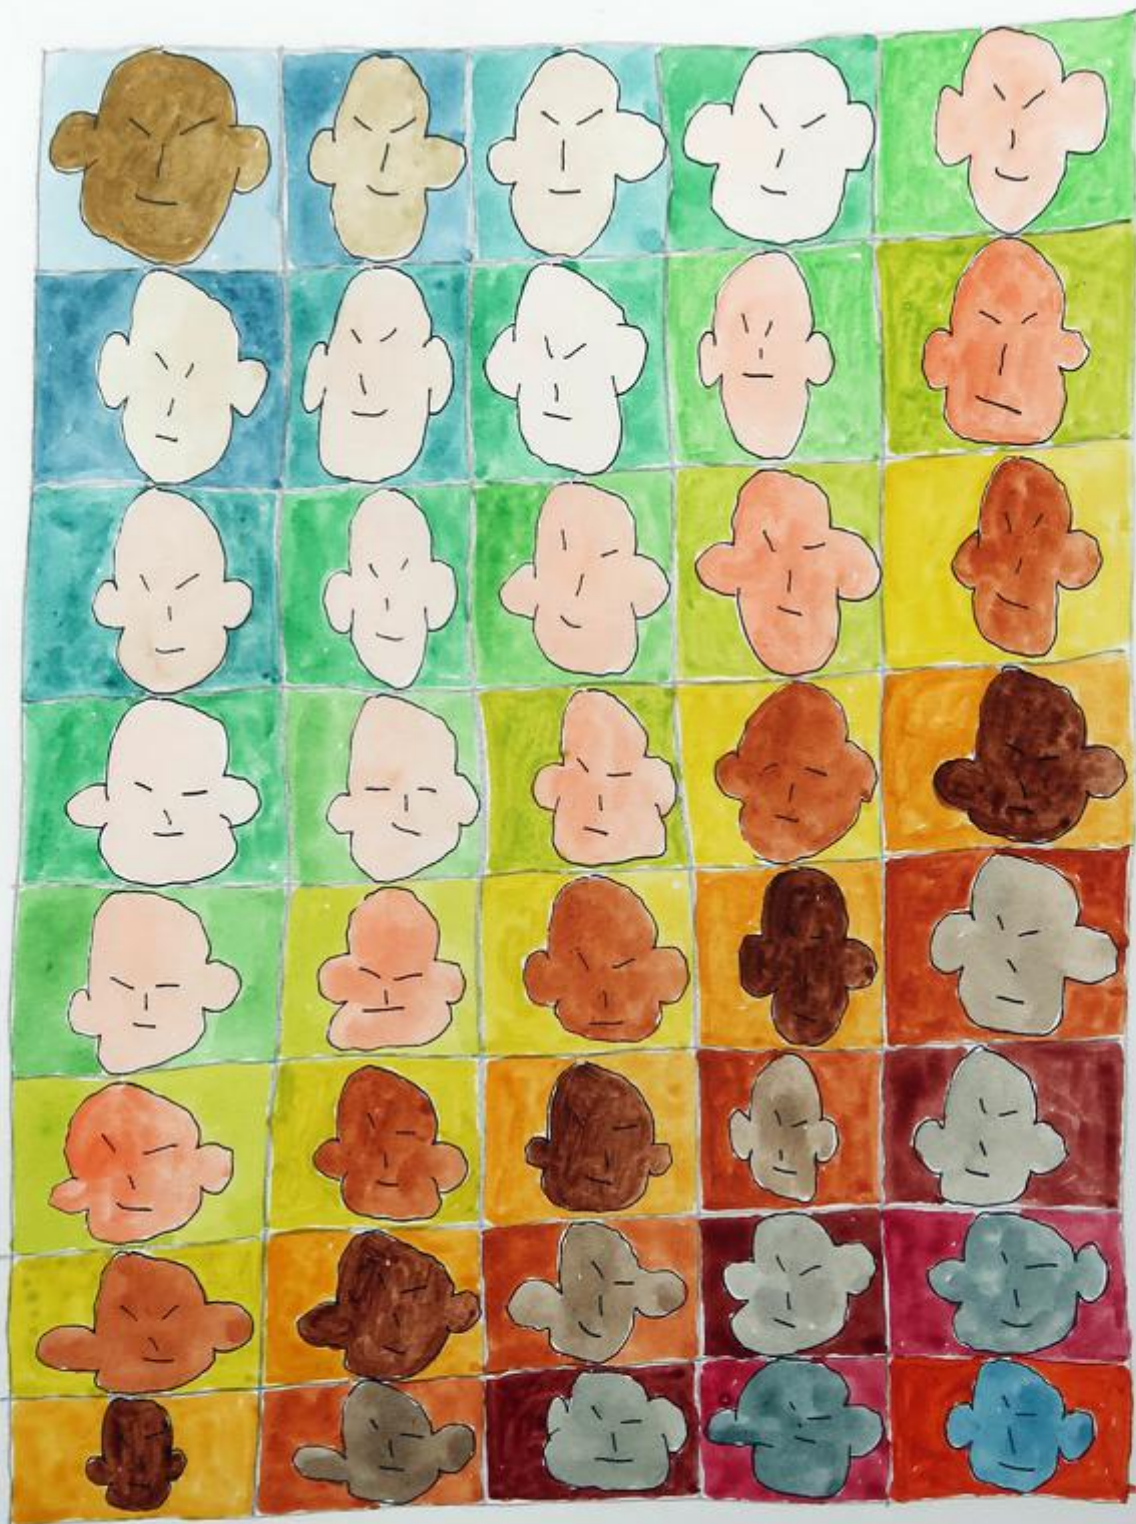

Bram Van Meervelde

Quarantaine drawings
2020

Galerie Transit

art@transit.be | www.transit.be

all drawings: A4 [29,7 x 21cm] , pen (balpen) & aquarel op 170gr, zuurvrij papier

QUARANTE TEINTE

quaranteint

quarante teinte

QUARANTE TEINTE.

**q
u
a
r
a
n
t
e
.
t
e
i
n
t
e**

quaranteint

Color palette

not available

not available

SOLIDARITY 20/03/20

not available