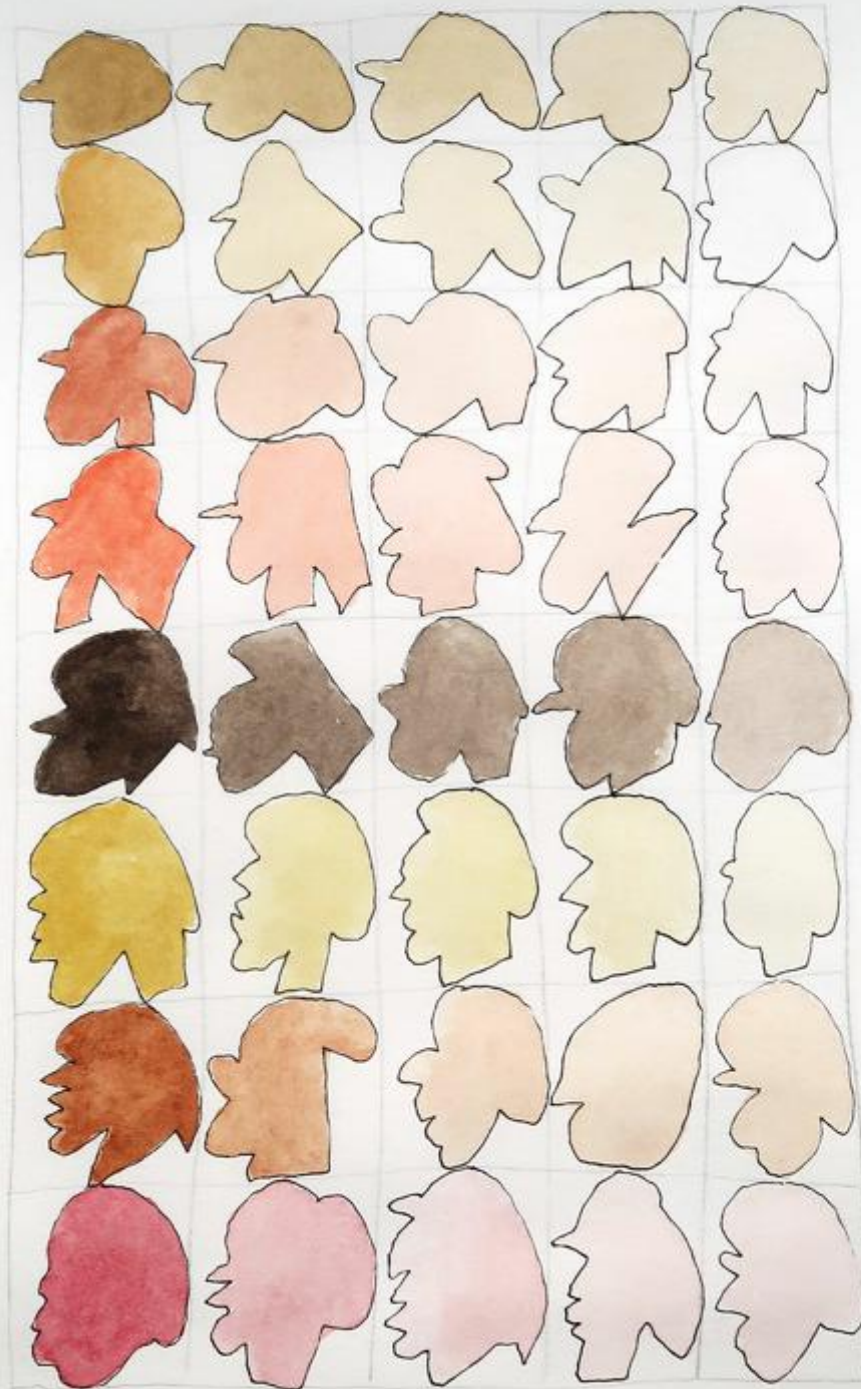

Bram Van Meervelde

Quarantaine drawings
2020

Galerie Transit

art@transit.be | www.transit.be

all drawings: A4 [29,7 x 21cm] , pen (balpen) & aquarel op 170gr, zuurvrij papier

QUARANTE TEINTE

quaranteint

quarante teinte

QUARANTE TEINTE.

**q
u
a
r
a
n
t
e
.
t
e
i
n
t
e**

quaranteint

Color palette

not available

not available

SOLIDARITY 20/03/20

not available