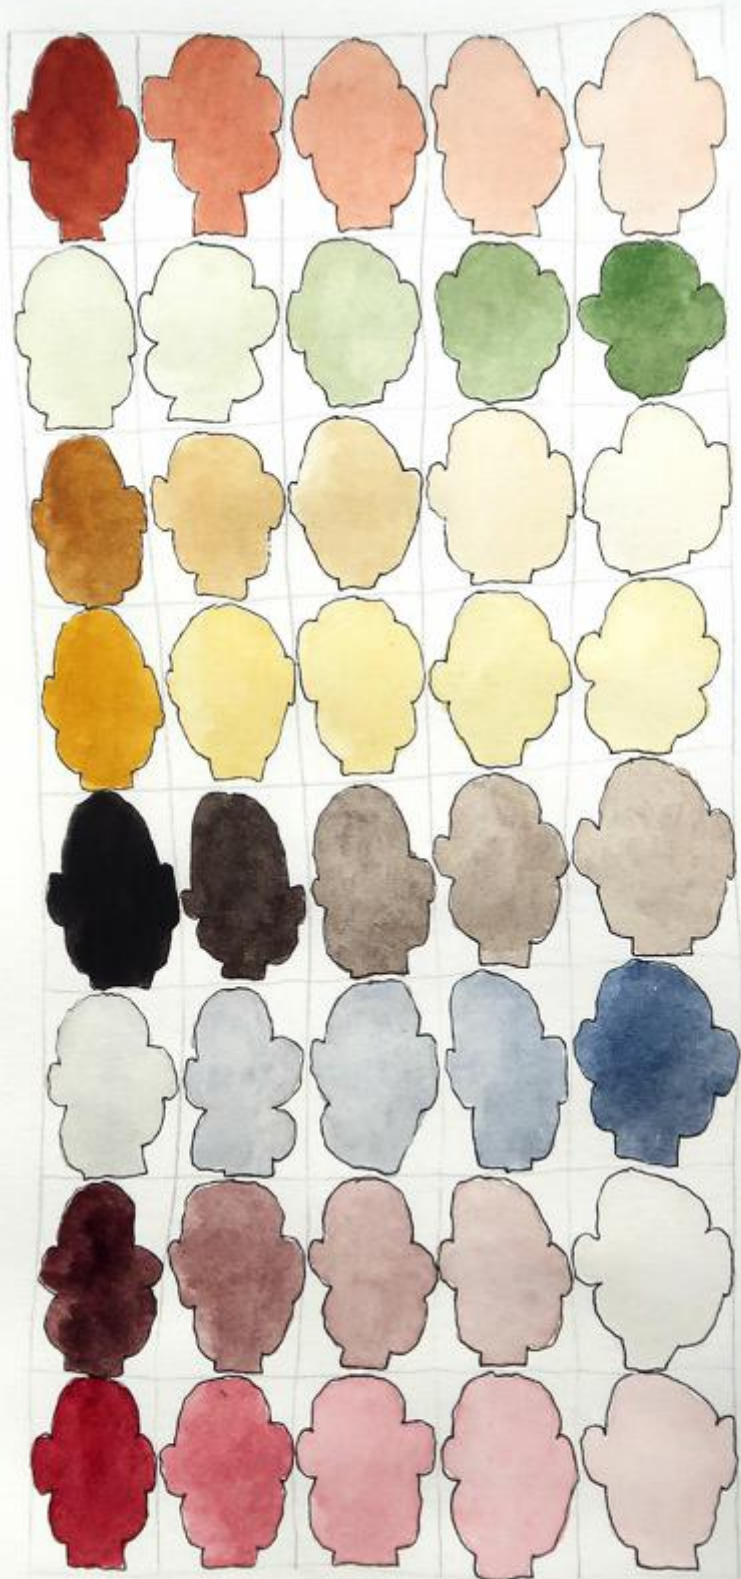

Bram Van Meervelde

Quarantaine drawings
2020

Galerie Transit

art@transit.be | www.transit.be

all drawings: A4 [29,7 x 21cm] , pen (balpen) & aquarel op 170gr, zuurvrij papier

QUARANTE TEINTE

quaranteint

quarante teinte

QUARANTE TEINTE.

**q
u
a
r
a
n
t
e
.
t
e
i
n
t
e**

quaranteint

Color palette

not available

not available

SOLIDARITY 20/03/20

not available