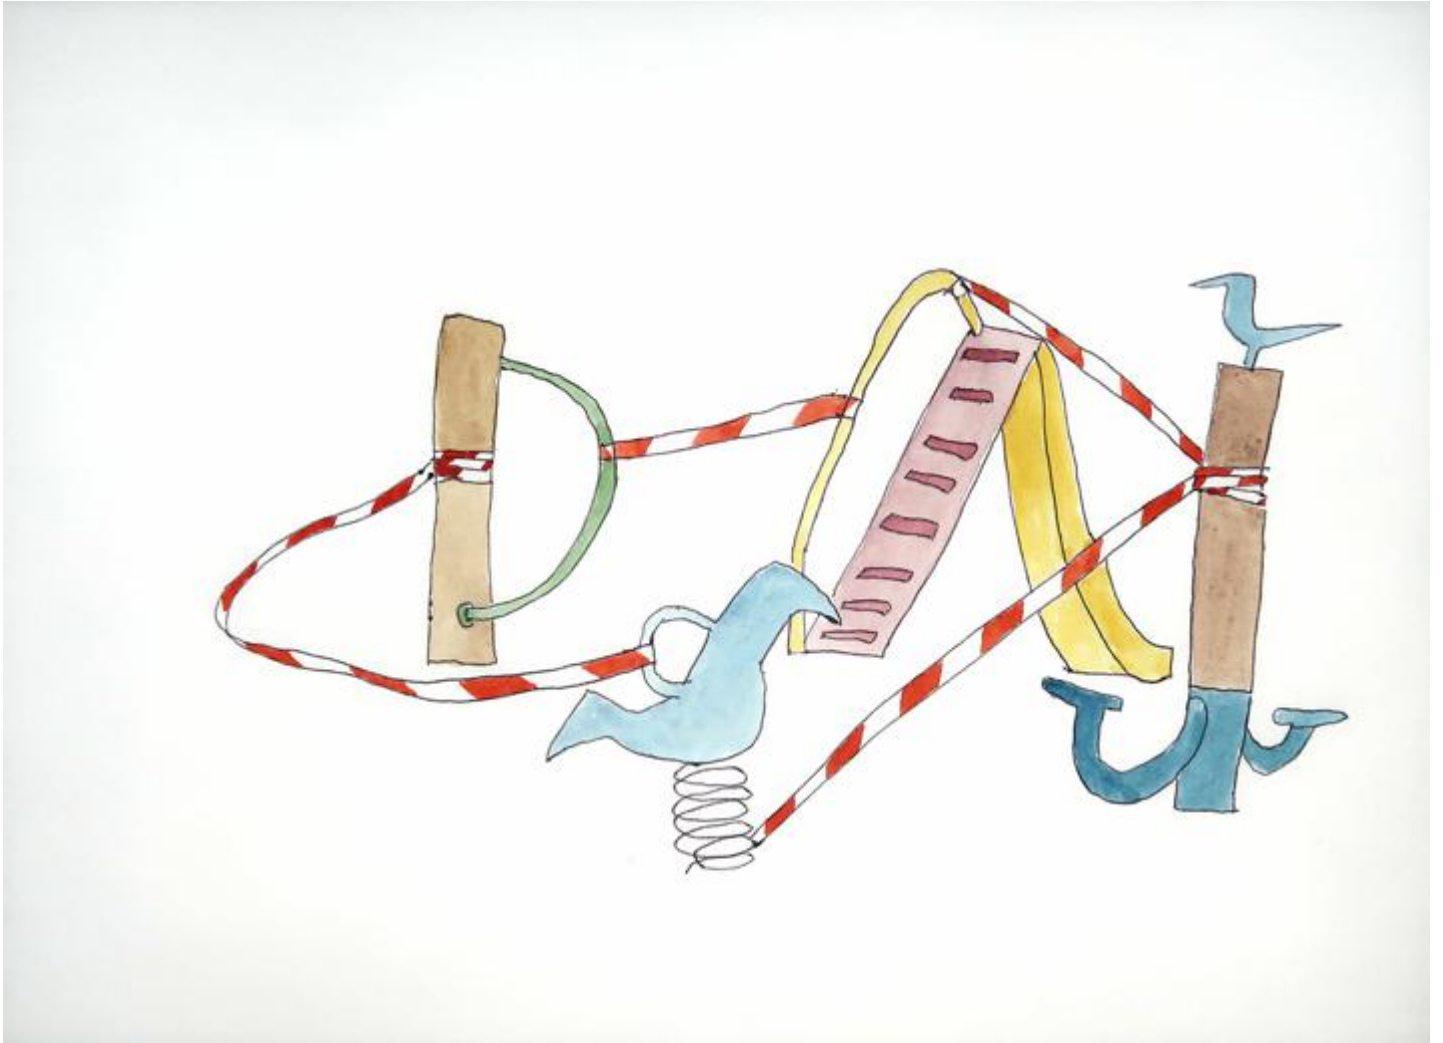

Bram Van Meervelde

Quarantaine drawings
2020

Galerie Transit

art@transit.be | www.transit.be

all drawings: A4 [29,7 x 21cm] , pen (balpen) & aquarel op 170gr, zuurvrij papier

QUARANTE TEINTE

quaranteint

quarante teinte

QUARANTE TEINTE.

**q
u
a
r
a
n
t
e
.
t
e
i
n
t
e**

quaranteint

Color palette

not available

not available

SOLIDARITY 20/03/20

not available