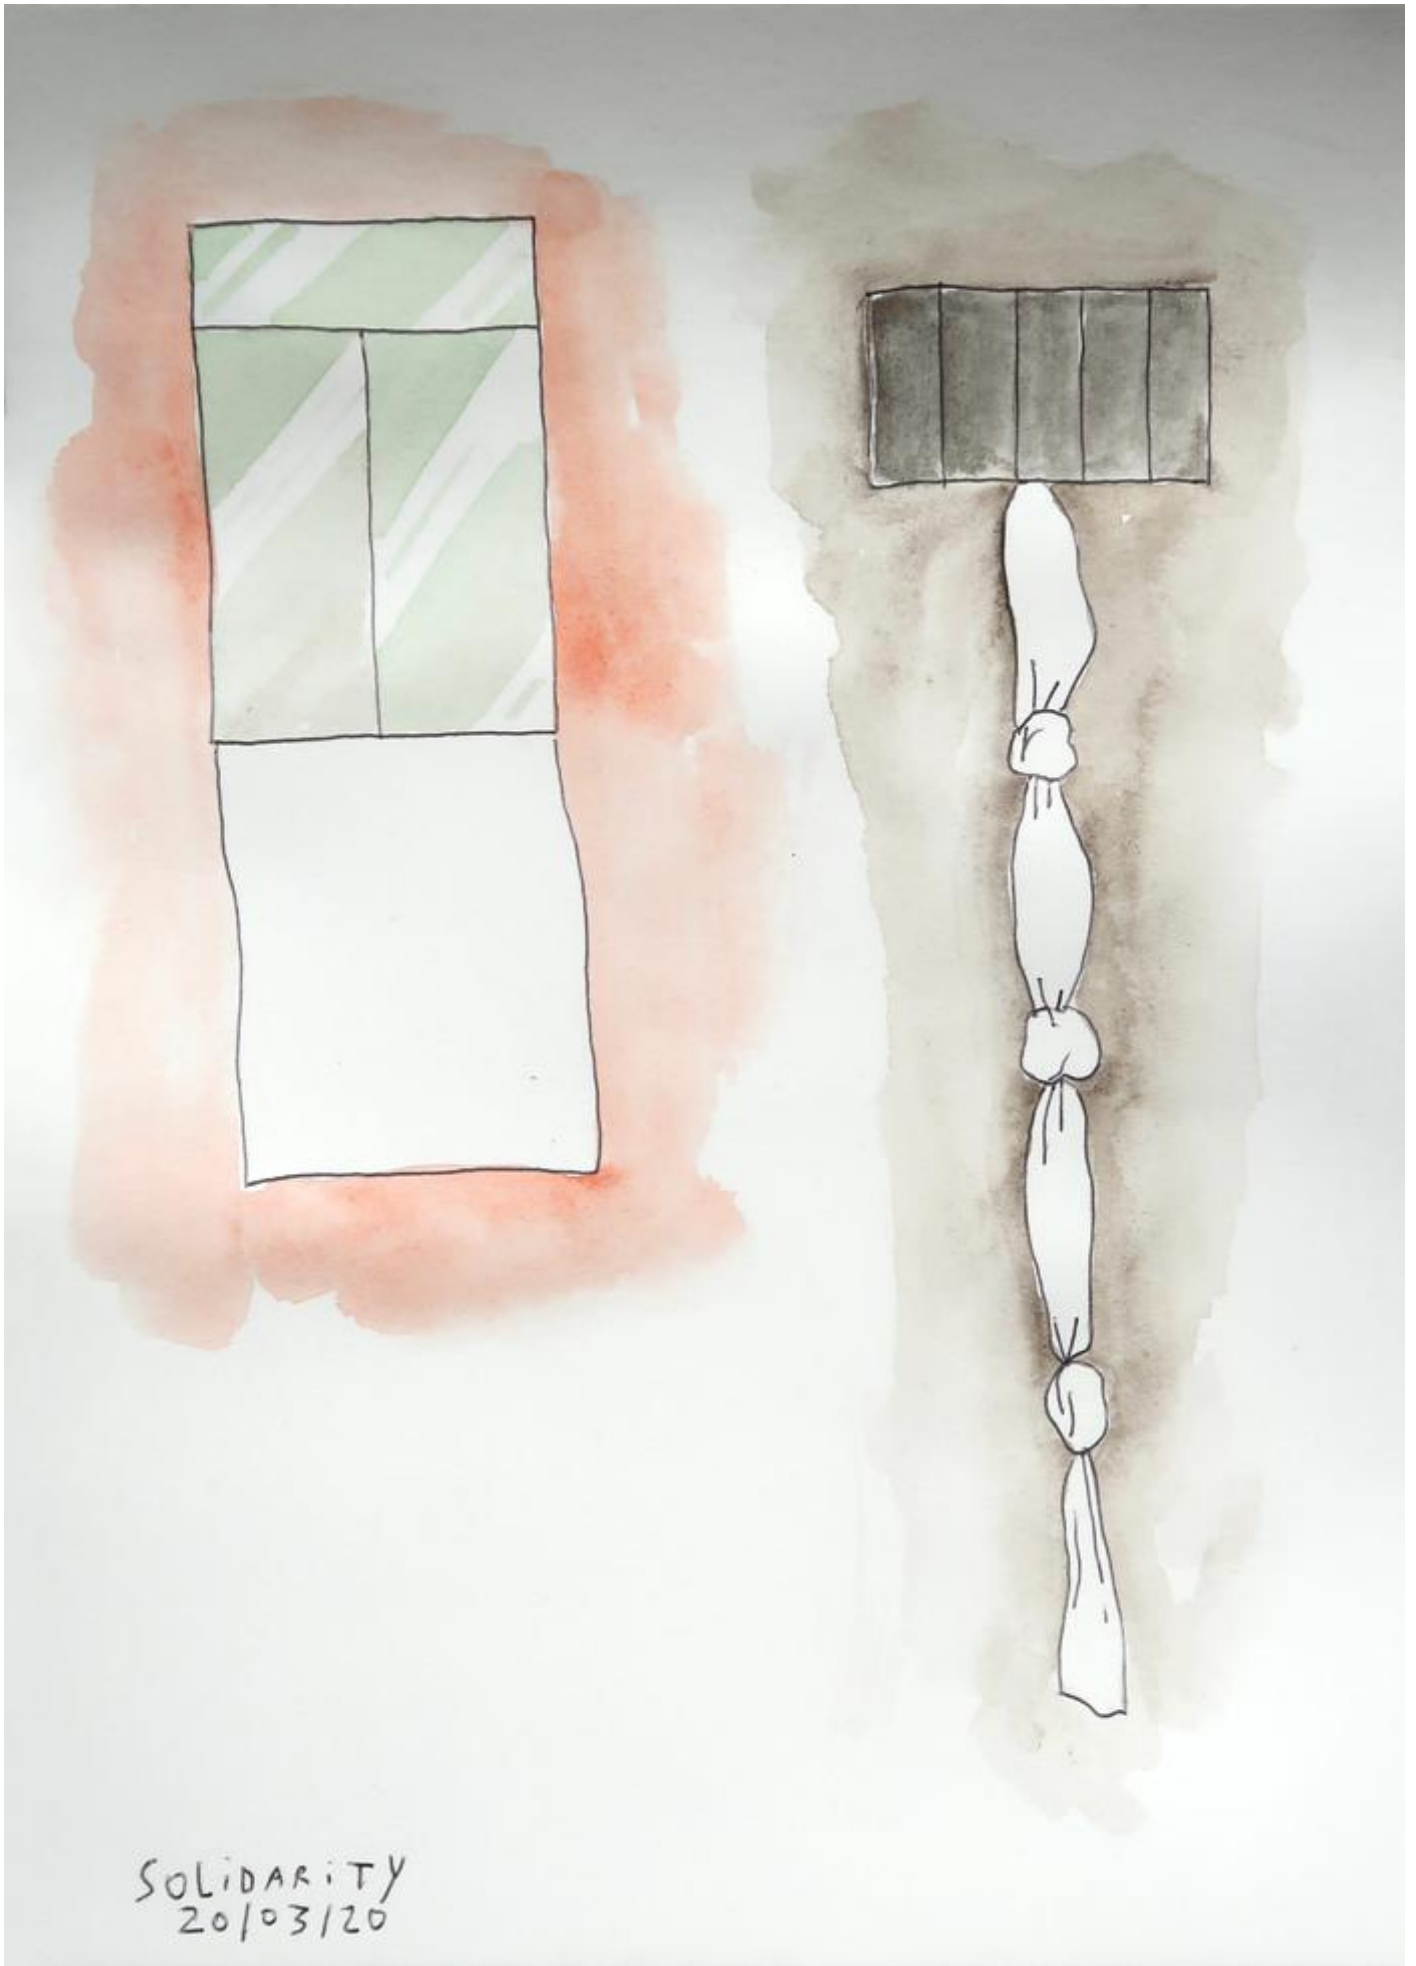

Bram Van Meervelde

Quarantaine drawings
2020

Galerie Transit

art@transit.be | www.transit.be

all drawings: A4 [29,7 x 21cm] , pen (balpen) & aquarel op 170gr, zuurvrij papier

QUARANTE TEINTE

quaranteint

quarante teinte

QUARANTE TEINTE.

**q
u
a
r
a
n
t
e
.
t
e
i
n
t
e**

quaranteint

Color palette

not available

not available

SOLIDARITY 20/03/20

not available